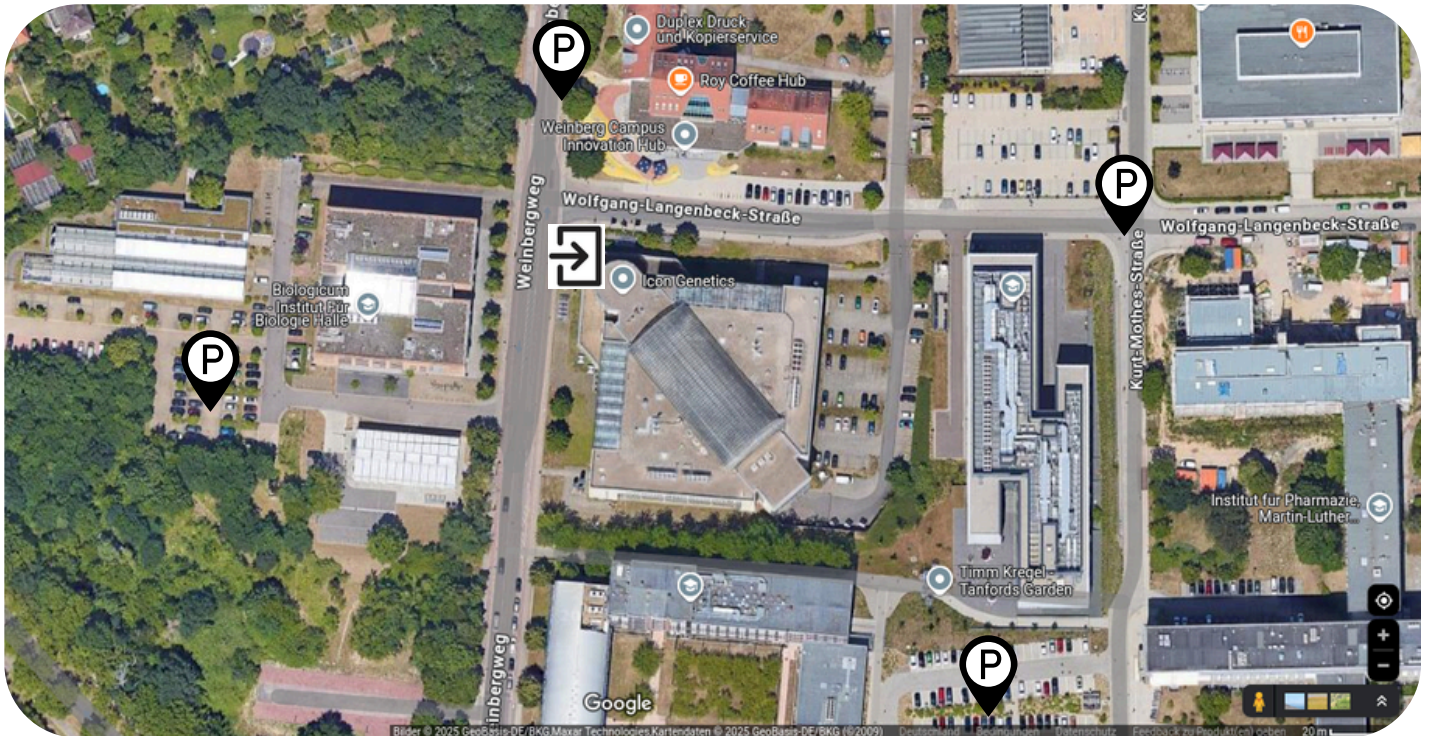

PHARMATEC-HALLE 2026

Anfahrt

 **Eingang**
BioZentrum
Weinbergweg 22
06120 Halle

 **Parkmöglichkeit**
Wolfgang-Langenbeck-
Straße
06120 Halle

präsentiert von:

BioZentrum
Weinbergweg 22
06120 Halle

Mi 17/08/ 25
10:30 Uhr